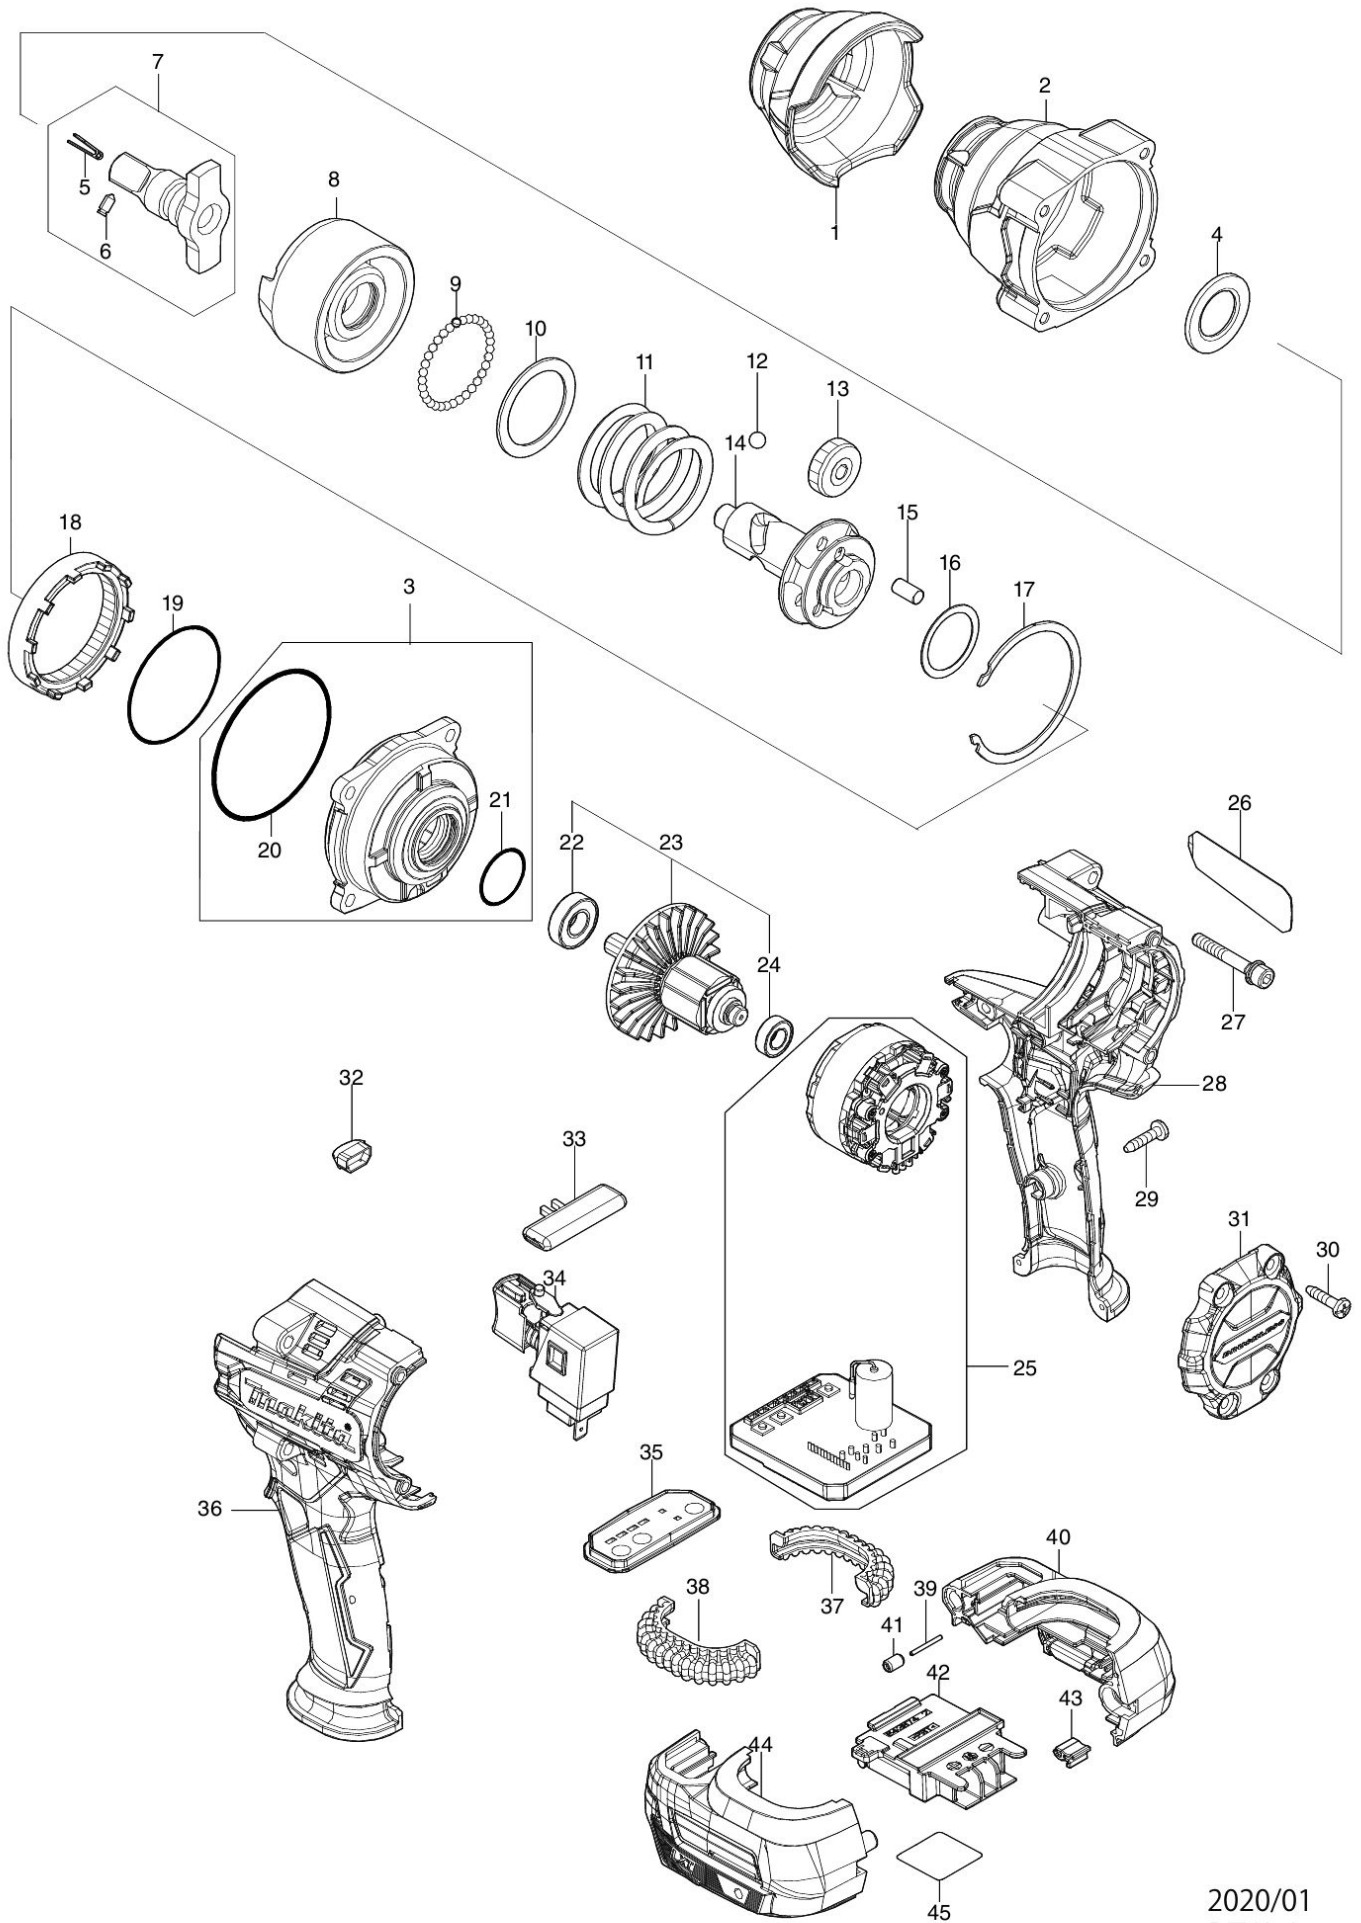

Partdrawing for DTW701RTJ - Slagmoersleutel

2020/01
DTW701

Nr.	Part nr.	Name
001	422607-6	Stootkap DTW700/701
002	140U47-9	Slaghuis DTW700/01
003	136296-8	Tandwiel DTW700/01
004	253481-9	Sluitring 20 DTW700/01
005	322045-1	Clip DTW700/701
006	323675-1	Pin 4 DTW700/701
007	136263-3	Aambeeld DTW701
008	327624-0	Slagstuk DTW700/01
009	216001-0	Kogel 3,5mm P
010	267340-1	Sluitring 32 Btw450
011	232629-6	Drukveer 34 DTW700/01
012	216007-8	Stalen Kogel 6.4
013	227813-6	Tandwiel 21 DTW700/01
014	327623-2	As DTW700/01
015	256211-7	Pin 6mm DTW701
016	267494-4	Revet 25Mm Dtw1002
017	347722-4	Blokkeerring DTW700/01
018	227814-4	Tandwiel 48 DTW700/01
019	213624-5	O-Ring 48 Ga5021
020	213654-6	O-Ring 60
021	213961-7	O-Ring 22 Hm111Cc
022	210069-8	Kogellager 6900Ddw DUX60 P
023	519635-1	Anker DTW700/01
024	211343-7	Kogellager 688ZZ DTW701
025	629A06-1	Veld DTW700/01
026	857M22-7	Naamplaat DTW701
027	251476-6	Inbusbout M5X35Mm P
027-1	265D13-4	Inbusbout M5X35Mm A
028	183P88-2	Motorhuis DTW700/01
029	266326-2	Tap Schroef 4X18mm P
030	266326-2	Tap Schroef 4X18mm P
031	412673-1	Achterdeksel DTW700/01
032	620549-0	Licht Circuit Dhp483
033	456268-0	Schakelknop L/R Dtw1002
034	140U03-9	Schakelaar TW001G
034C10	424774-3	Schakelaarkap DTW701
035	140U53-4	Schakelplaat DTW700/01
035C10	8012S9-8	Label A/U DTW301
036	183P88-2	Motorhuis DTW700/01
037	424773-5	Trillingsdemper TW001G P
038	424773-5	Trillingsdemper TW001G P
039	268284-8	Pen 1,5 Tw100D
040	183P89-0	Batterijhuis DTW700/01
040C10	263005-3	Rubber Pen 6 AC320H P
040C20	252126-6	Borgmoer M4X7Mm Mt070
041	263036-2	Rubber Pen 5 Btw251

Partdrawing for DTW701RTJ - Slagmoersleutel

Nr.	Part nr.	Name
042	643874-2	Aansluitunit Dhp483
043	424517-3	Bescherming Bdf459
044	183P89-0	Batterijhuis DTW700/01
044C10	263005-3	Rubber Pen 6 AC320H P
044C20	252126-6	Borgmoer M4X7Mm Mt070
045	857M28-5	Label serienr DTW701